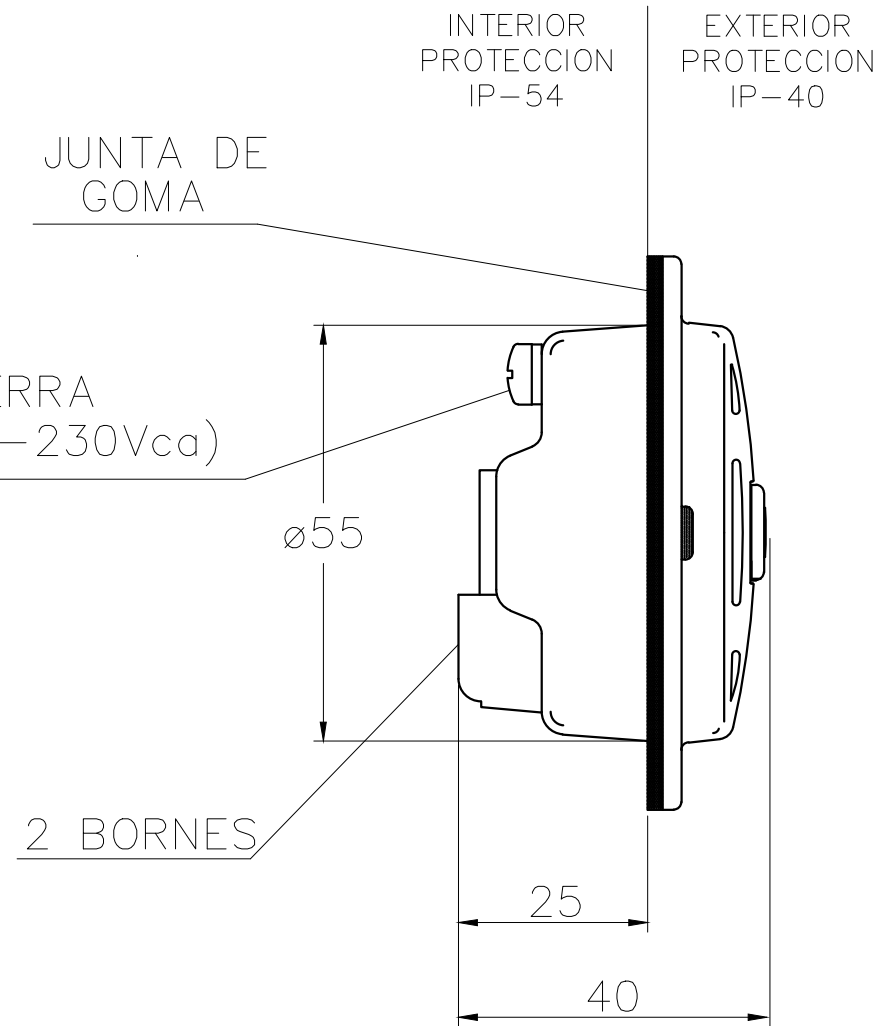

ZUMBADOR ZE-1 EMPOTRABLE

TOMA TIERRA
(solo 110-125-230Vca)

medidas en mm