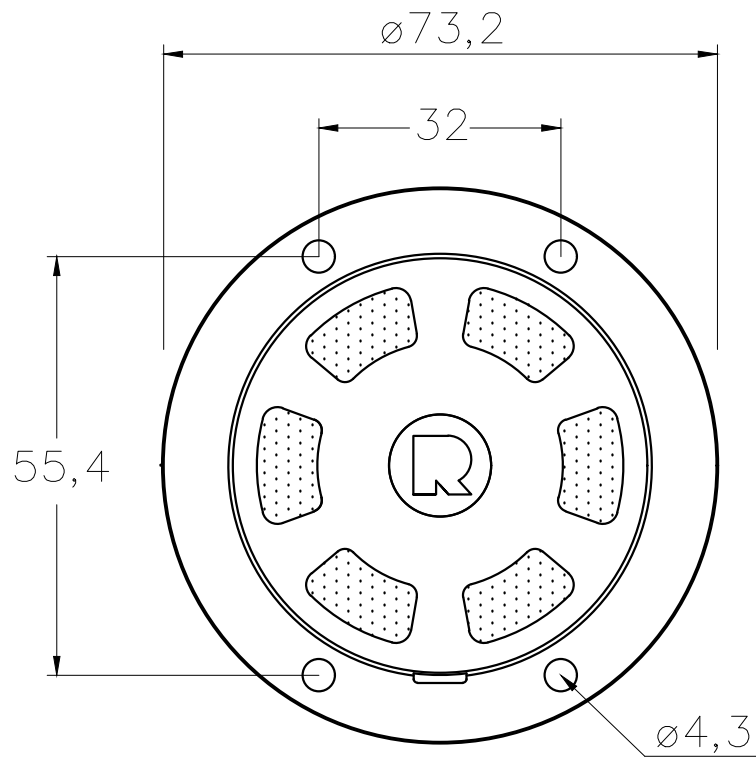

ZUMBADOR ZE-1 EMPOTRABLE

TOMA TIERRA
(solo 110-125-230Vca)

medidas en mm