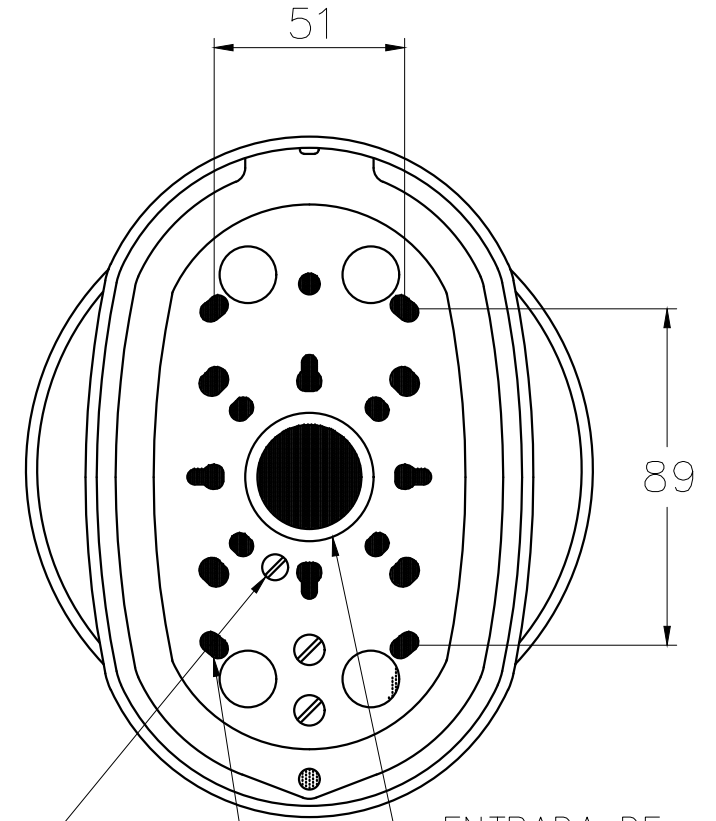

COLOR ROJO
ó GRIS

TOMA DE TIERRA

ENTRADA DE
CABLES DE $\varnothing 27$

TALADRO 8 x 5,2
FIJACION CAJA
CONDUCTORES

medidas en mm