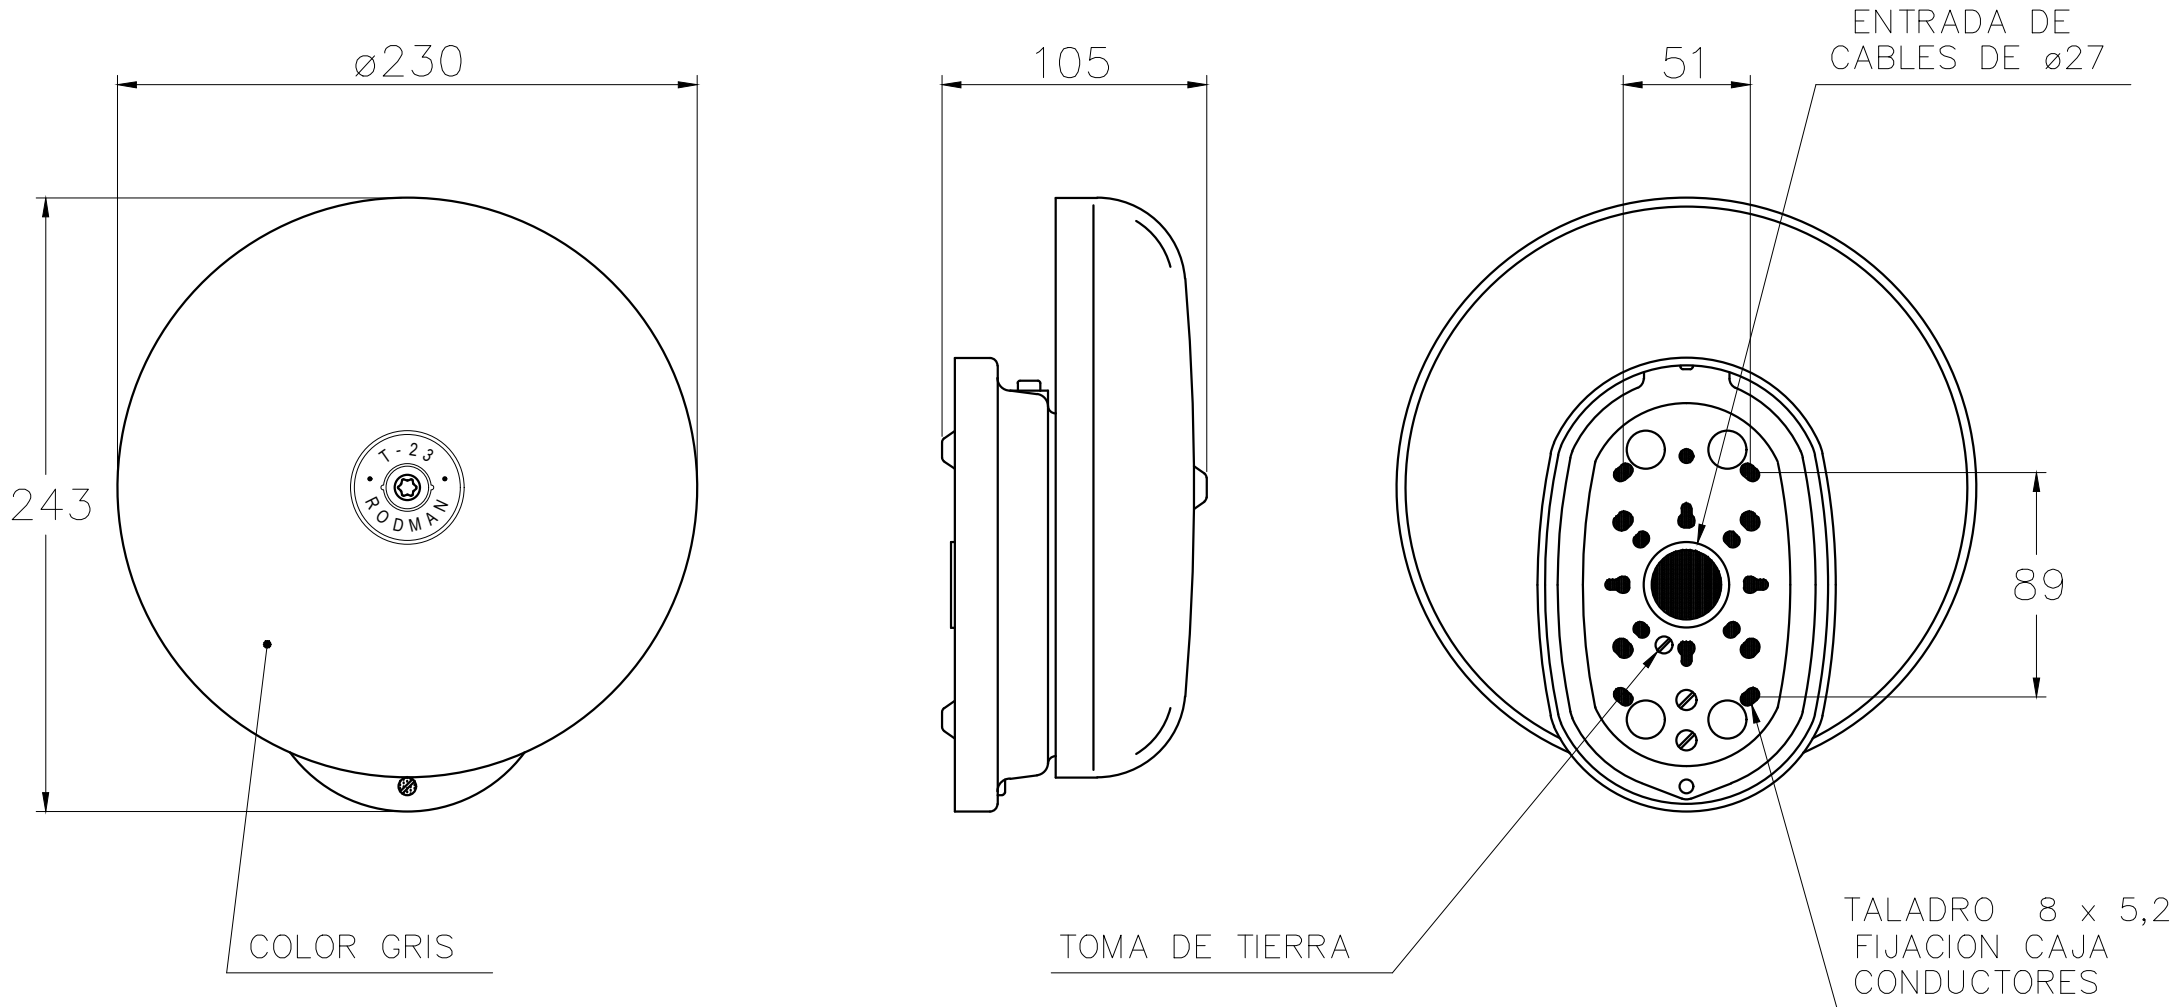

TIMBRE DE CAMPANA T-23

medidas en mm